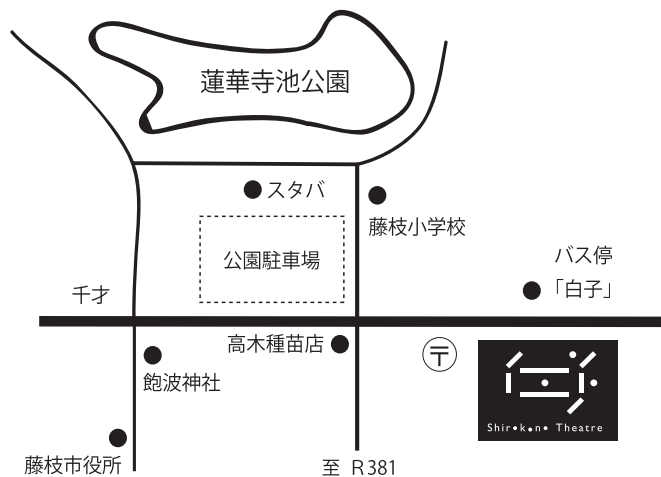

概要

- 活動場所： 白子ノ劇場（しろこのげきじょう） 藤枝市本町2-7-5 トラヤ2階
- 活動日： 平日：火曜、金曜 18～20時
 休日：地域文化祭などに参加、芸術公演の鑑賞、など年数回
 ※ 学校の定期テスト前（1週間程度）の部活は休み（学校の部活動の休みに準じる）
 ※ 長期休暇中の日程は変則的になります。
- 費用： 部費 2,000円（定額 ひと月当たり）
 ※ 別途、実費で教材費の徴収あり（原材料費、台本印刷代、芸術公演鑑賞料など）
- 交通手段： 保護者による送迎など活動場所まで通える方を対象
 （近隣の生徒は、徒歩や自転車も可）

スケジュール

- ▼ 4月 体験入部（4月23日、30日予定 要予約）
 - ▼ 5月 部活動開始予定（火曜、金曜） 地域の学校の予定に準じます。
- ※ 詳しい日程はお問い合わせいただいた皆様に3月中にご連絡します。定員がありますので、あらかじめご了承ください。

◆◆ 地域部活 BUNKABU in fujieda に入部希望、体験入部参加希望の方はメールでご連絡ください ◆◆

活動拠点 MAP

主催者
連絡先