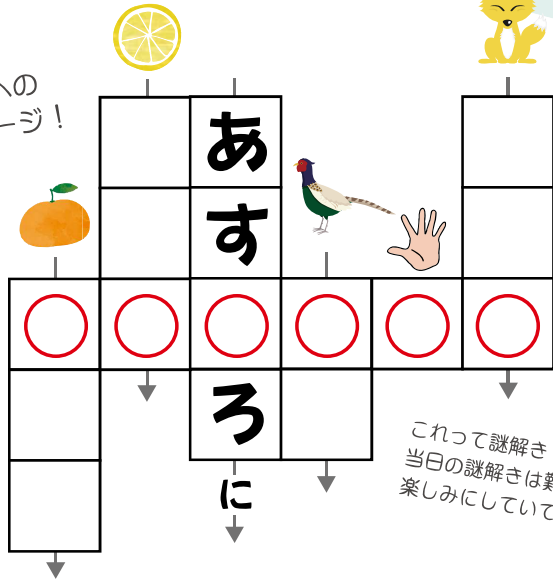

3 YouTuber・役者・芸人
まつりん家 (ほたまつり)

SNS 総フォロワー数30万人を
超える、動画クリエイターと
して活動中。
また、大阪芸術大学舞台芸術
学科を卒業し、役者、芸人、
バックダンサー、ダンス講師
としても活動している。
映画 役者出演『オレンジランプ』、声優出演『リトル・
マウンテンボーイ』(日本語吹き替え)、舞台 役者出演
『sunny day』など数々の作品に出演経験あり。

○が、
みんなへの
メッセージ!

これって謎解き? (かんたん?)
当日の謎解きは難しいよ。
楽しみにしていてね!

PROFILE

主催・運営：NPO 法人 日本地域部活動文化部推進本部

6 日本初の文化系・地域部活動
地域部活 掛川未来創造部 Palette

2018年に創部した学校の枠を超えて、地域で活動する文化部活動です。
アート・声の表現・ダンスをITが支える活動にチャレンジしています。今回の謎解きの考案をはじめ、
企画・制作・運営、ステージの表も裏も、自分たちで行い、
自由で楽しく活動しています。現在、市内7つの中学校から
43名が所属。活動場所は、掛川市生涯学習センターです。

2023年4月、中学に進学する皆さん
新入部員募集

- ※ Paletteの公式WEBの募集案内をご覧ください。
- ※ 部活説明会を3月16日・23日 18時30分～19時15分に開催。(会場：掛川市生涯学習センター 第2会議室)
- ※ 4月に体験入部を数回、5月GW明けから部活動が始まります。 ※ 現・中学1年生の途中からの入部も歓迎です。