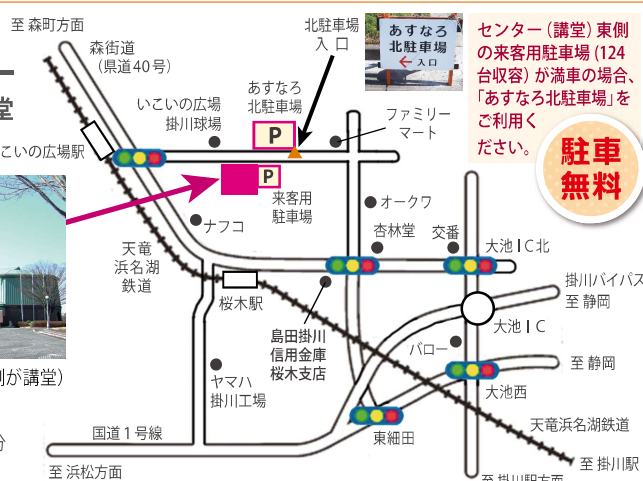

← PoCCA公式キャラクター「ほうとくん」
Paletteアートメンバーのオリジナル作品

ACCESS

静岡県総合教育センター
「あすなる」講堂

掛川市富部4 5 6

(写真左側が管理研修棟、右側が講堂)

▼ 天竜浜名湖鉄道
「いこの広場」駅から徒歩8分

センター(講堂)東側の
来客用駐車場(124
台収容)が満車の場合、
「あすなる北駐車場」を
ご利用ください。
駐車
無料